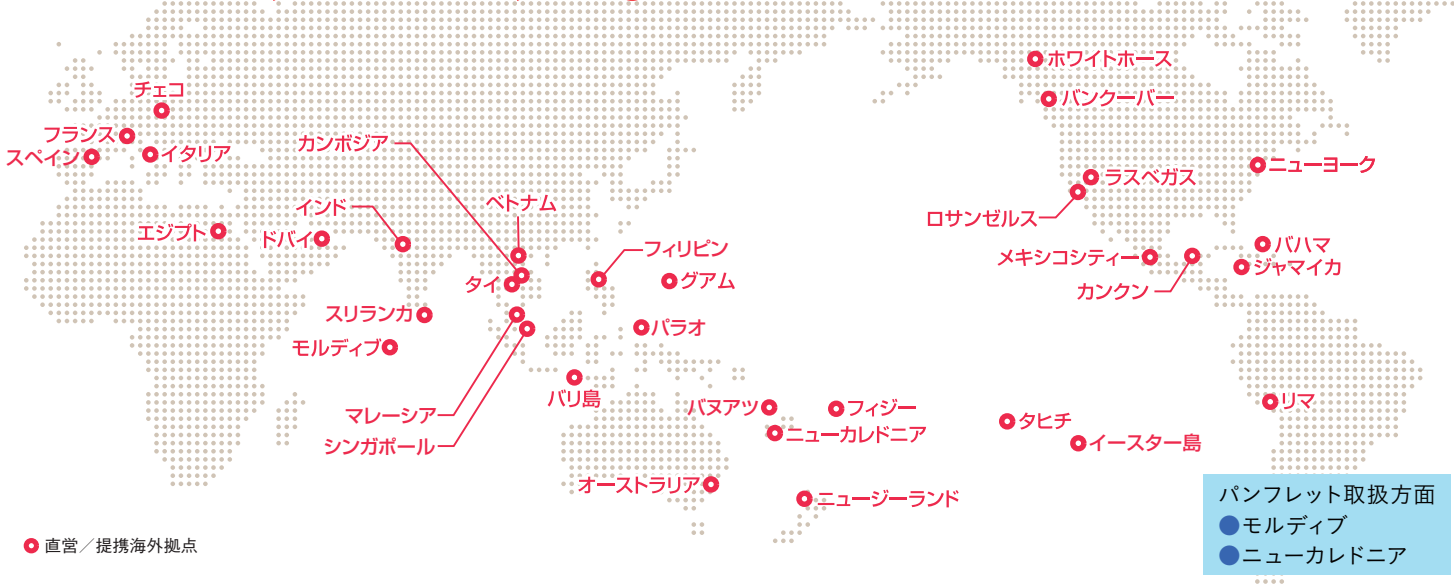

# 海外旅行のお見積りは

## プレイガイドツアーにおまかせください!!

# ヨーロッパ アメリカ・カナダ オセアニアなど

プレイガイドツアーなら!  
ワールドワイドネットワークを活かして、  
**世界中どこでもお見積り可能!**  
ひとり旅、周遊、ハネムーンなど  
**アレンジも自由自在!**  
“あなたに寄り添う旅”ご提案します。

旅行会社の皆様の **あらゆるニーズ** にお応えいたします

パッケージ

ユニット

ランドオンリー

etc.

- 各地発着のコース設定も可能
- 一名様から大型団体までお手伝い可能(個人旅行からTV・修学旅行まで対応可能です)
- パッケージ、ユニット、ランドオンリーなどあらゆる素材・商品に対応可能